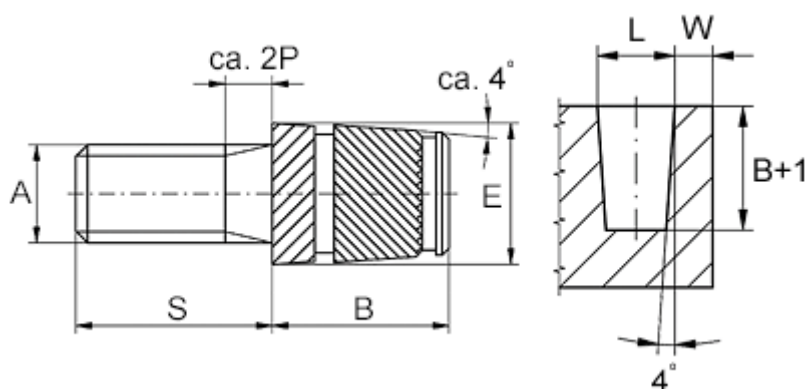

Varenummer: 12858100060860  
Beskrivelse: KLEE-coil 858 100 060.860  
M6 Messing

## Mål

Anbefalet huldia. $W + 0,1$	= 8.5
Mindsteafstand til kant $W$	= 2.5
Monteringslængde $B$	= 10.0
Stiftlængde $S$	= 16
Udvendig diameter $E$	= 8.8
Udvendigt gevind $A$	= M6x1